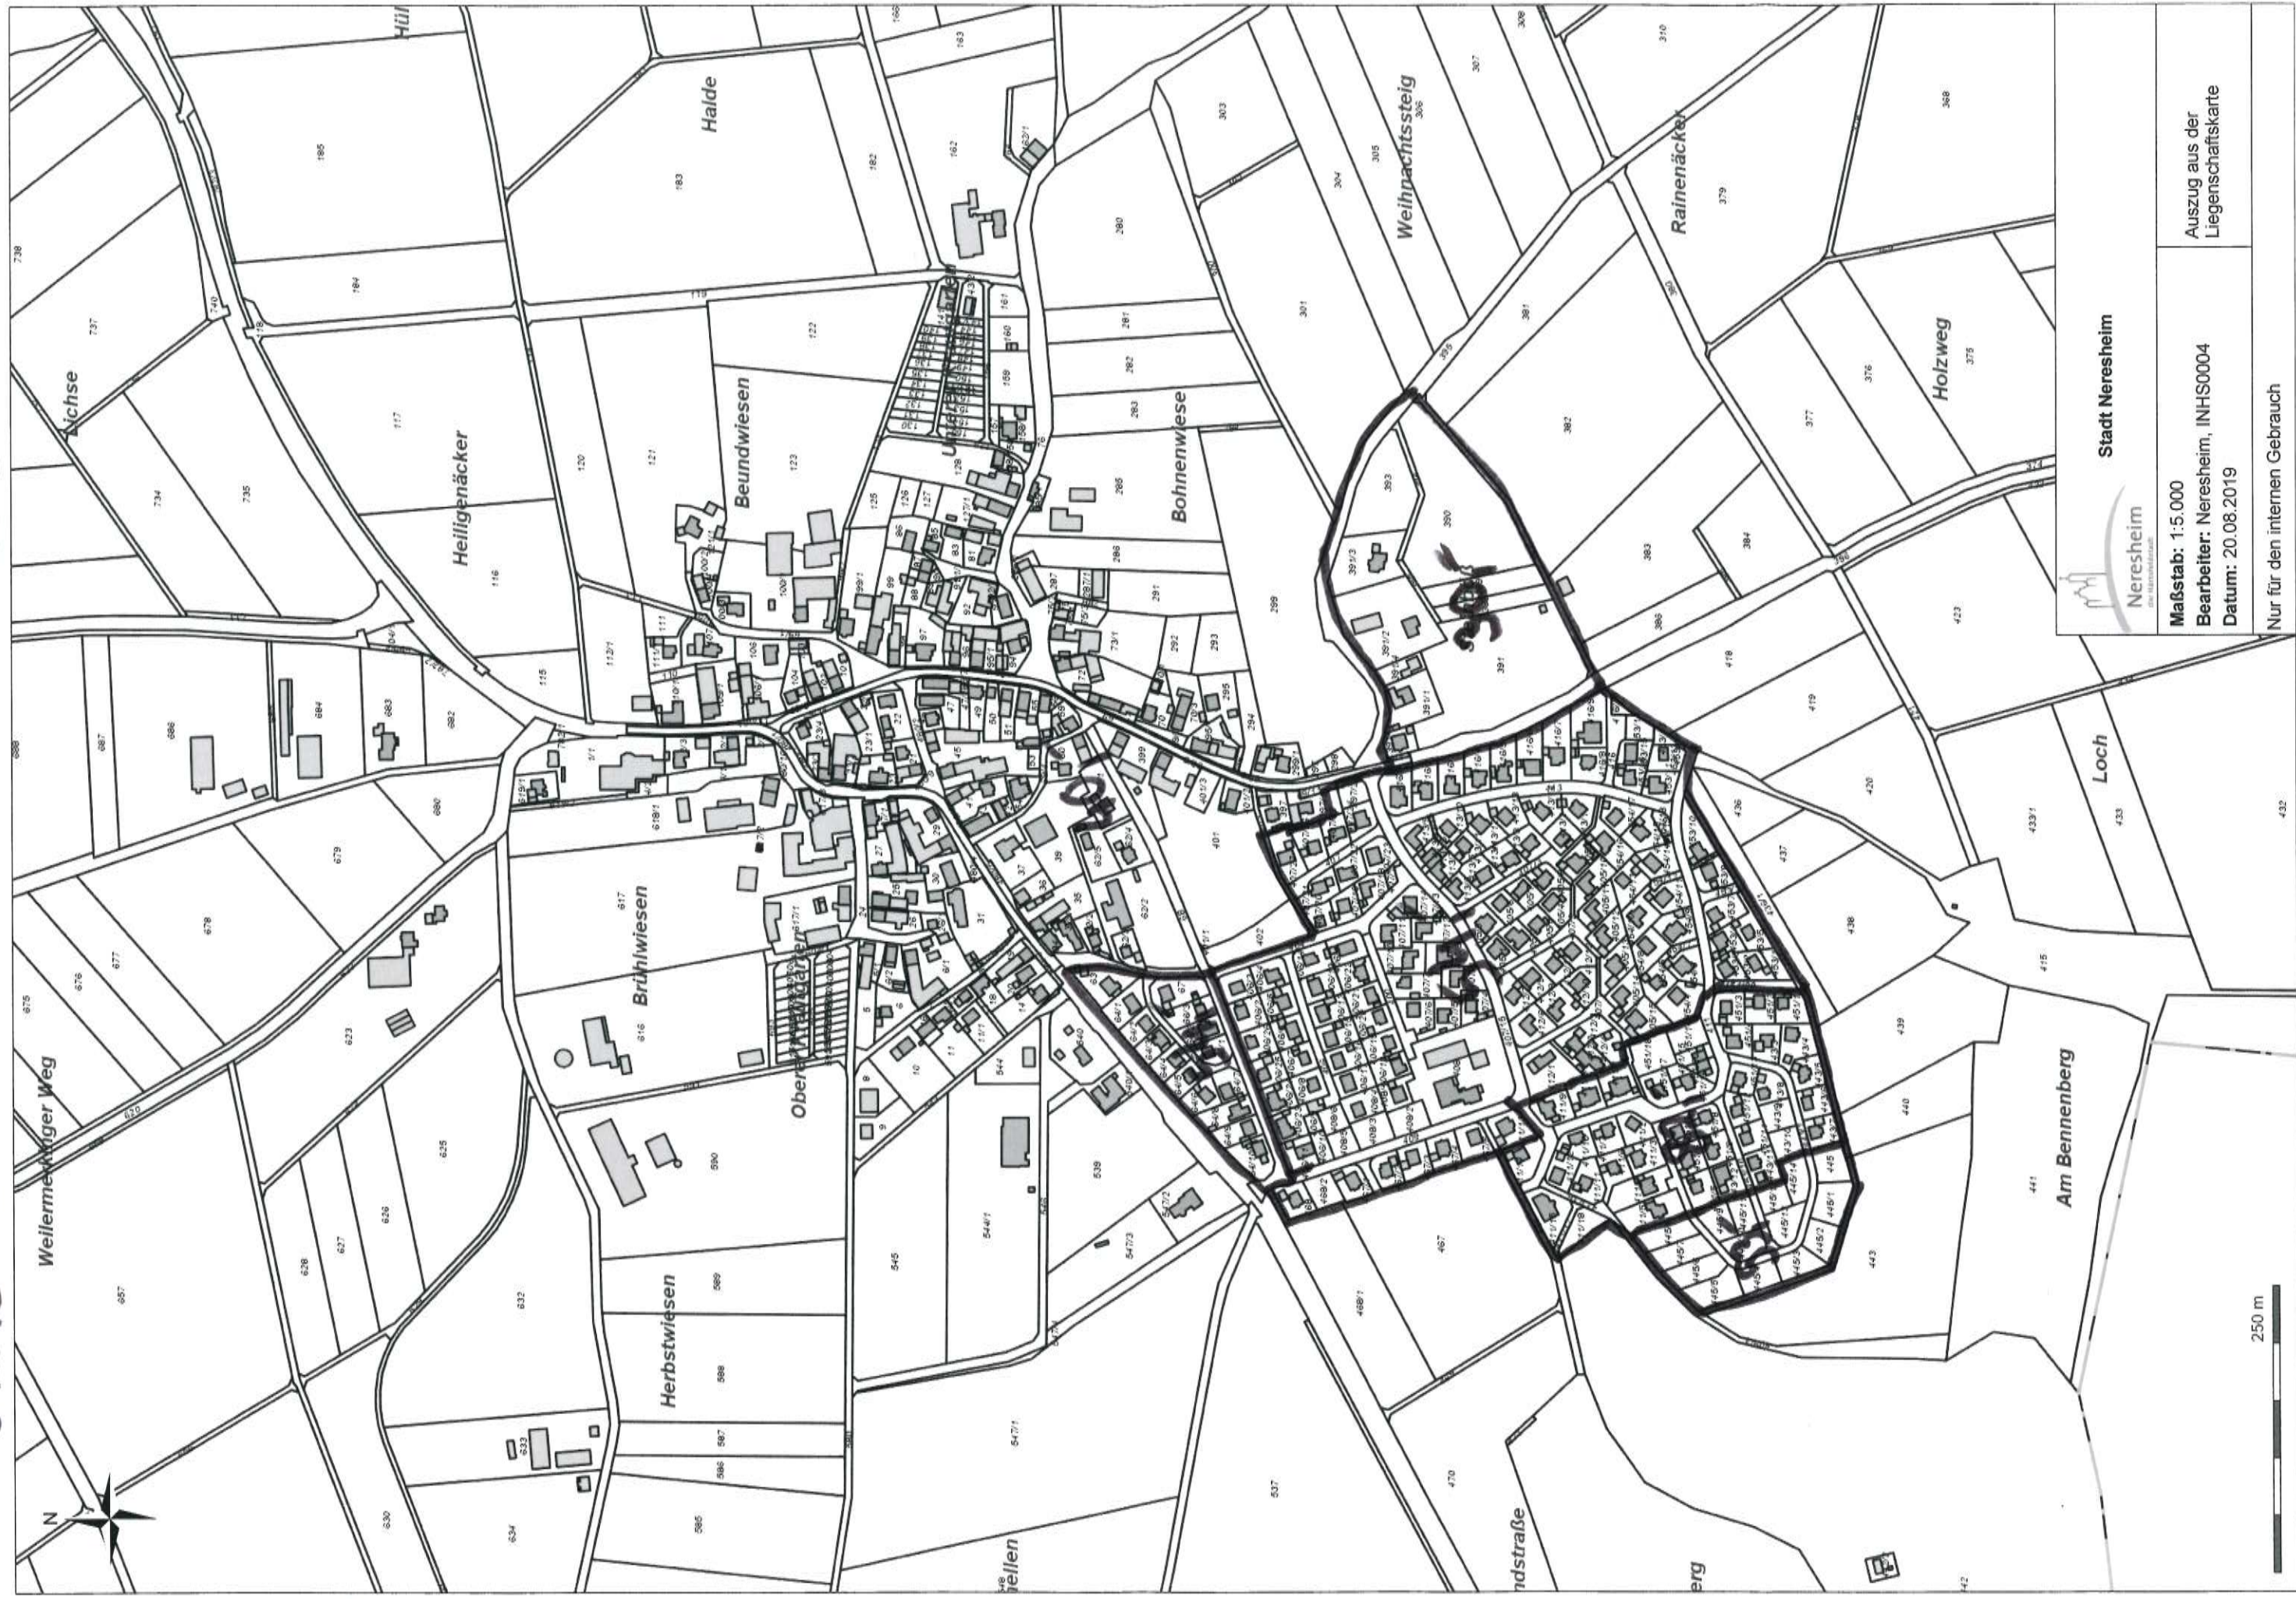

OHMENHEIM

Bodennichtwerte 31.12.2018

Stadt Neresheim

Maßstab: 1:5.000

Bearbeiter: Neresheim, INHS0004

Datum: 20.08.2019

Auszug aus der
Liegenschaftskarte

250 m