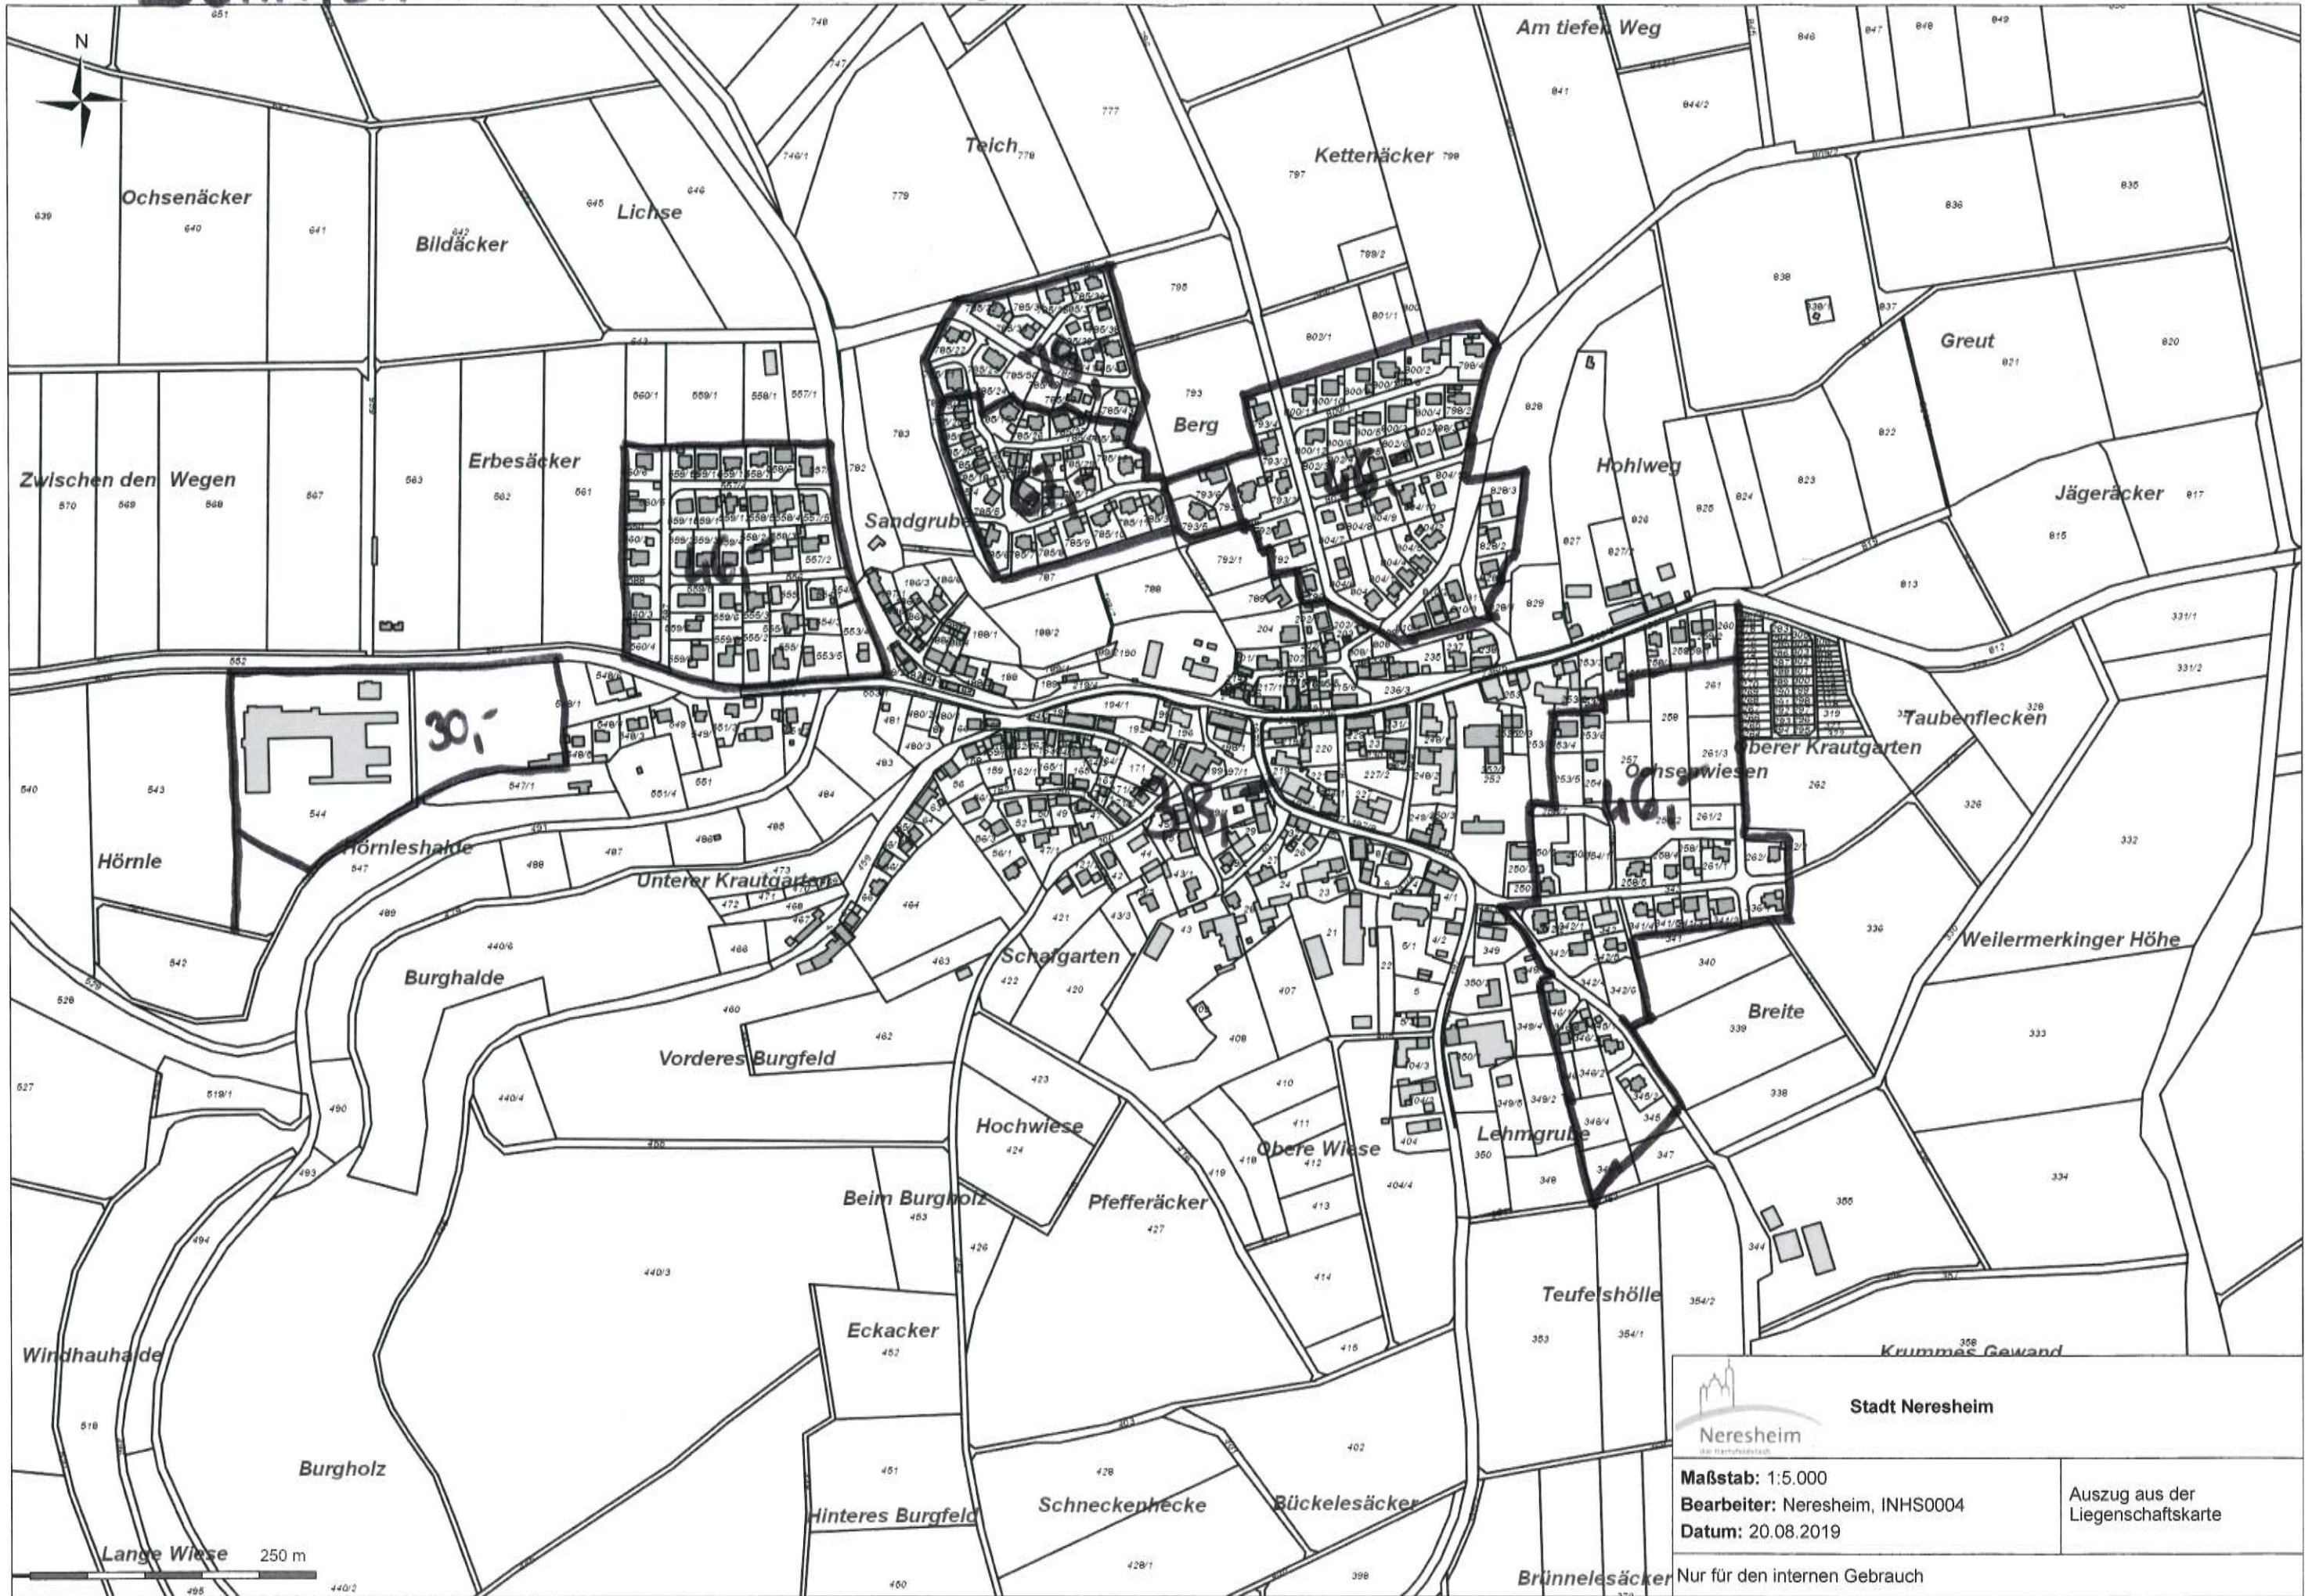

# DÖRFMERKINGEN Bodennichtwerte 31.12.18

**Stadt Neresheim**  
Neresheim  
am Marktplatz

**Maßstab:** 1:5.000  
**Bearbeiter:** Neresheim, INHS0004  
**Datum:** 20.08.2019

Auszug aus der Liegenschaftskarte